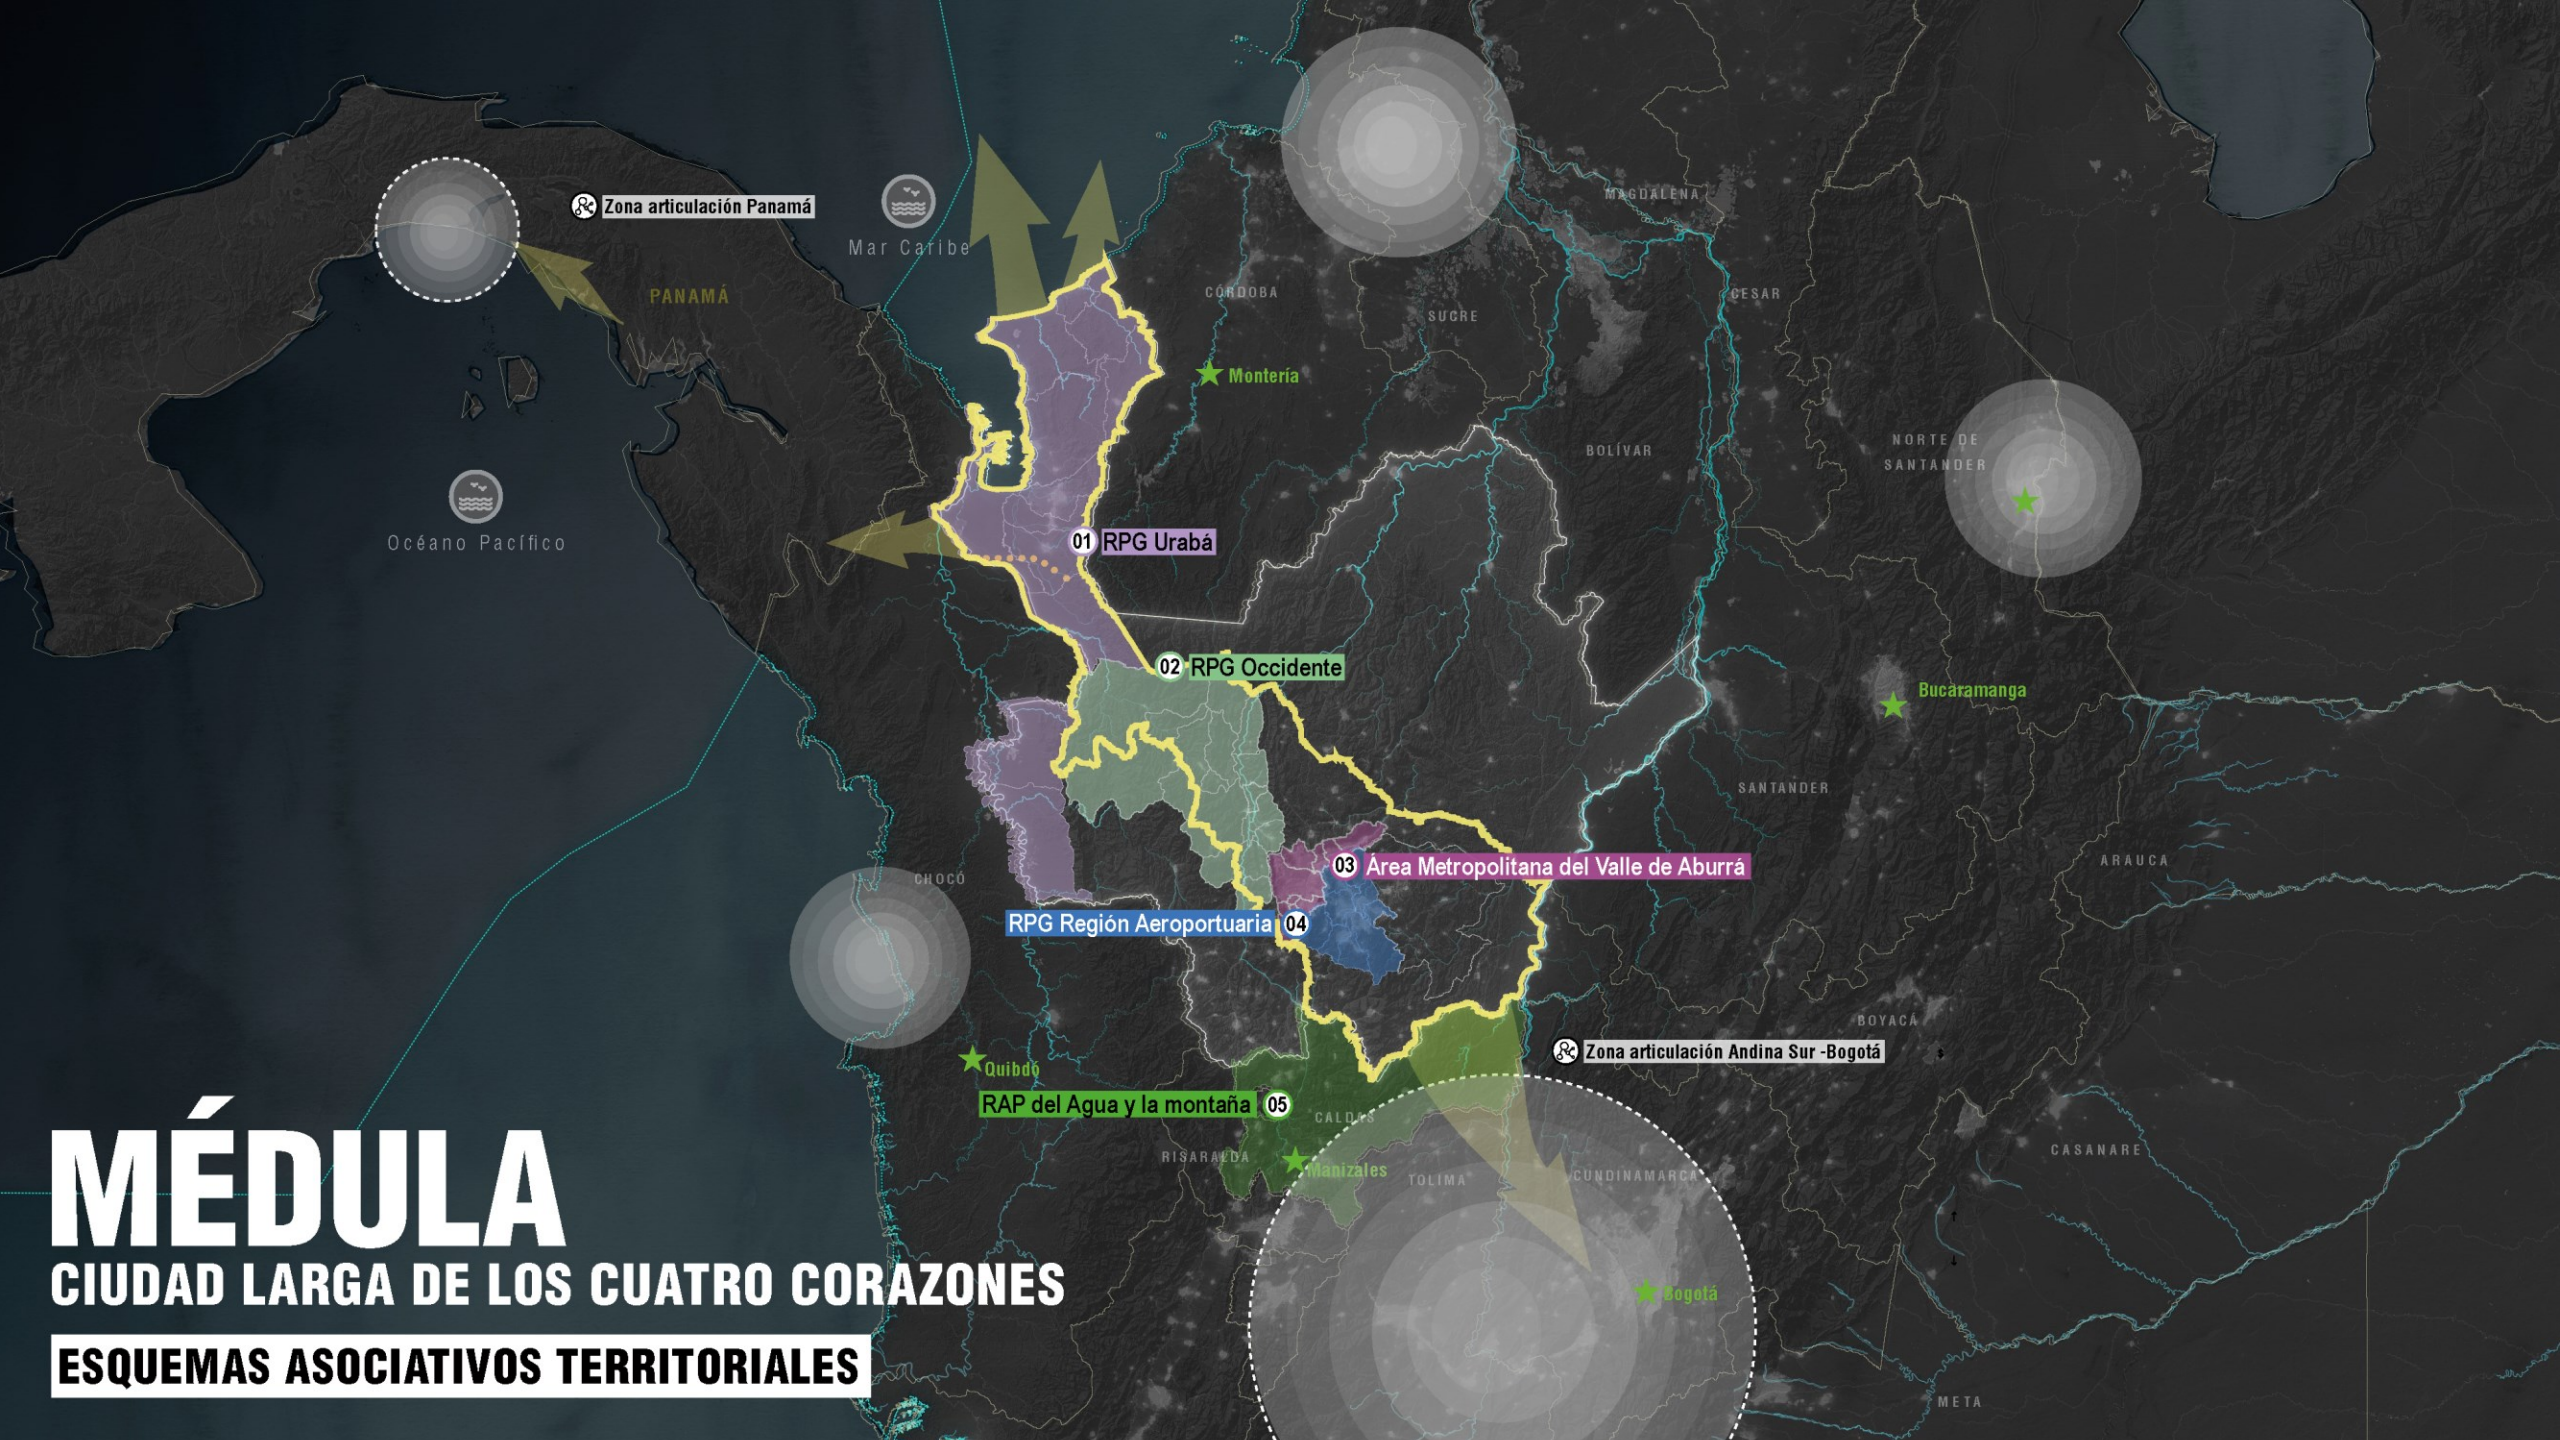

05

ASOCIATIVIDAD: ESTRATEGIA DE GESTIÓN

MÉDULA

CIUDAD LARGA DE LOS CUATRO CORAZONES

ESQUEMAS ASOCIATIVOS TERRITORIALES

Zona articulación Panamá

Mar Caribe

Océano Pacífico

Zona articulación Caribe

01 RAP de la paz, la vida y la no violencia

Montería

02 RPG del Bajo Cauca

Cúcuta

03 PAP Minero Agroecológica

Bucaramanga

Zona articulación Andina Sur -Bogotá

Quibdó

Bogotá

NORTE CARIBE

INNOVACIÓN PARA LA REGENERACIÓN TERRITORIAL

ESQUEMAS ASOCIATIVOS TERRITORIALES

Zona articulación Panamá

RAP de los dos mares 01

02 RPG Urabá

03 PAP Penderisco Sinifaná

PAP San Juan 04

05 PAP Cartama

Zona articulación Andina Sur -Bogotá

06 RAP del Agua y la montaña

ANTIOQUIA PACIFICA

BIODIVERSA Y CULTURAL

ESQUEMAS ASOCIATIVOS TERRITORIALES