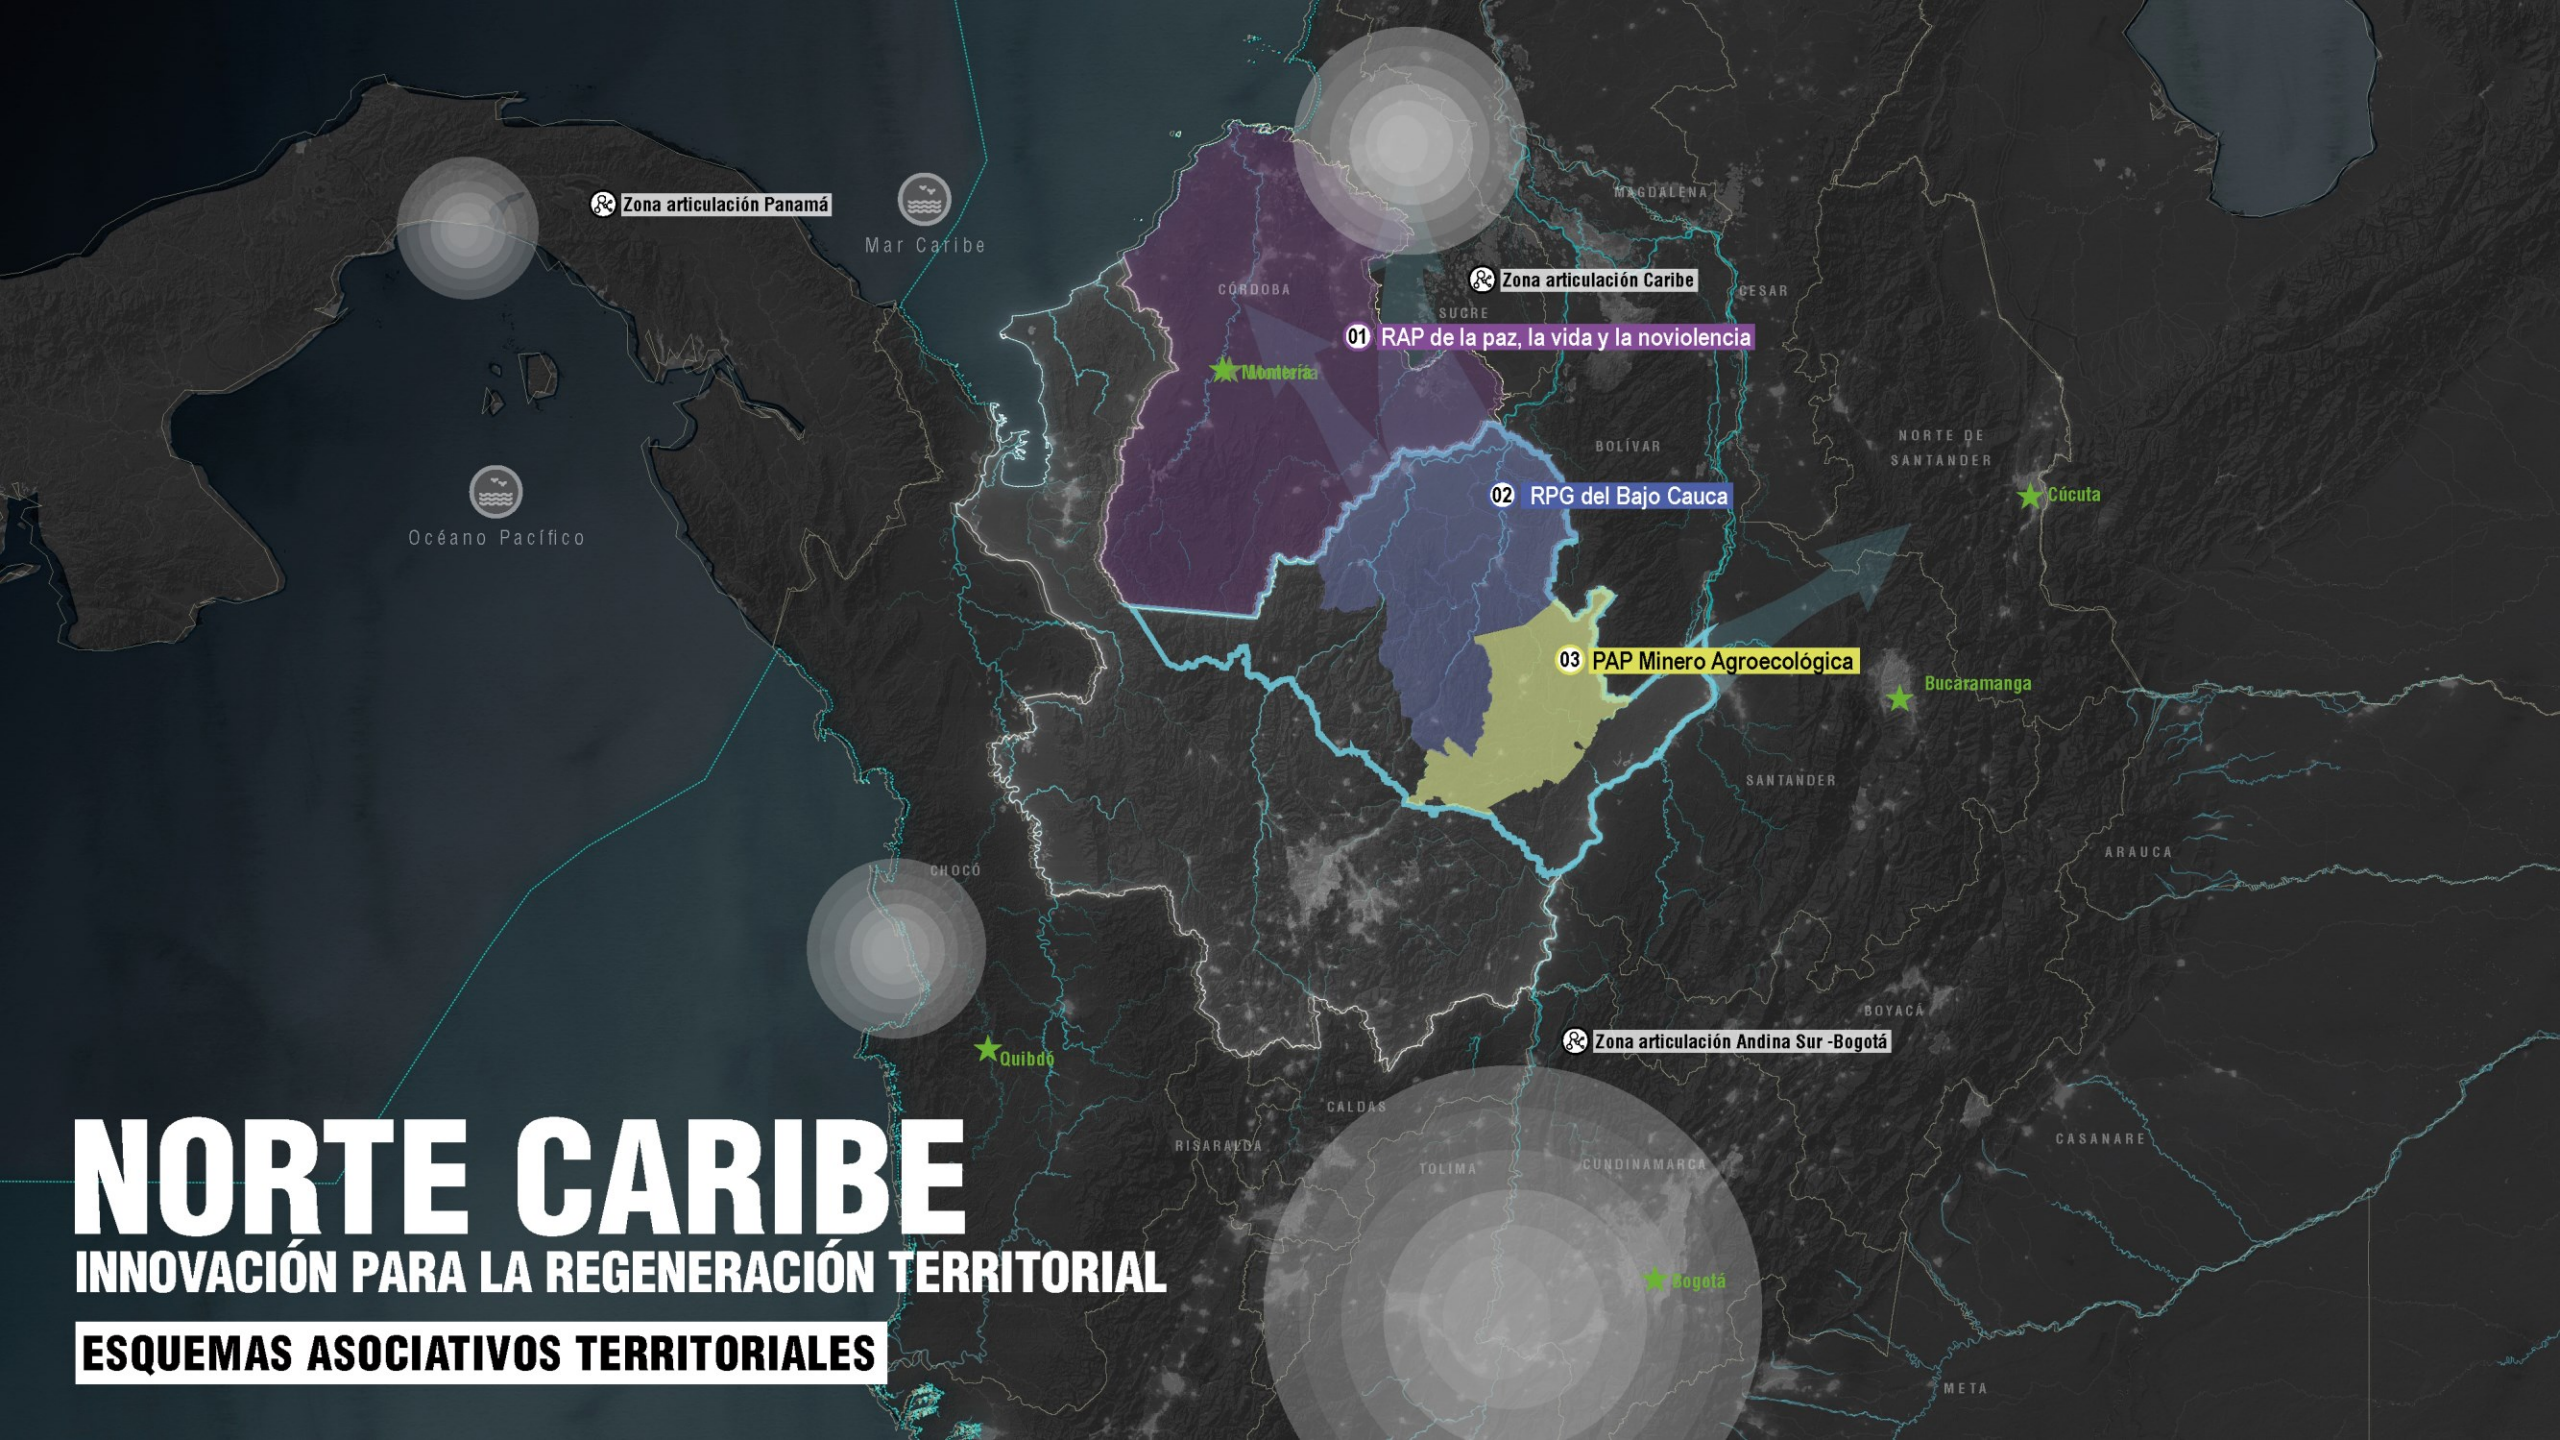

05

ASOCIATIVIDAD: ESTRATEGIA DE GESTIÓN

MÉDULA

CIUDAD LARGA DE LOS CUATRO CORAZONES

ESQUEMAS ASOCIATIVOS TERRITORIALES

Zona articulación Panamá

Mar Caribe

Océano Pacífico

Zona articulación Caribe

01 RAP de la paz, la vida y la no violencia

Montería

02 RPG del Bajo Cauca

Cúcuta

03 PAP Minero Agroecológica

Bucaramanga

Zona articulación Andina Sur -Bogotá

Quibdó

Bogotá

NORTE CARIBE

INNOVACIÓN PARA LA REGENERACIÓN TERRITORIAL

ESQUEMAS ASOCIATIVOS TERRITORIALES

Zona articulación Panamá

RAP de los dos mares 01

02 RPG Urabá

03 PAP Penderisco Sinifaná

PAP San Juan 04

05 PAP Cartama

Zona articulación Andina Sur -Bogotá

06 RAP del Agua y la montaña

ANTIOQUIA PACIFICA

BIODIVERSA Y CULTURAL

ESQUEMAS ASOCIATIVOS TERRITORIALES