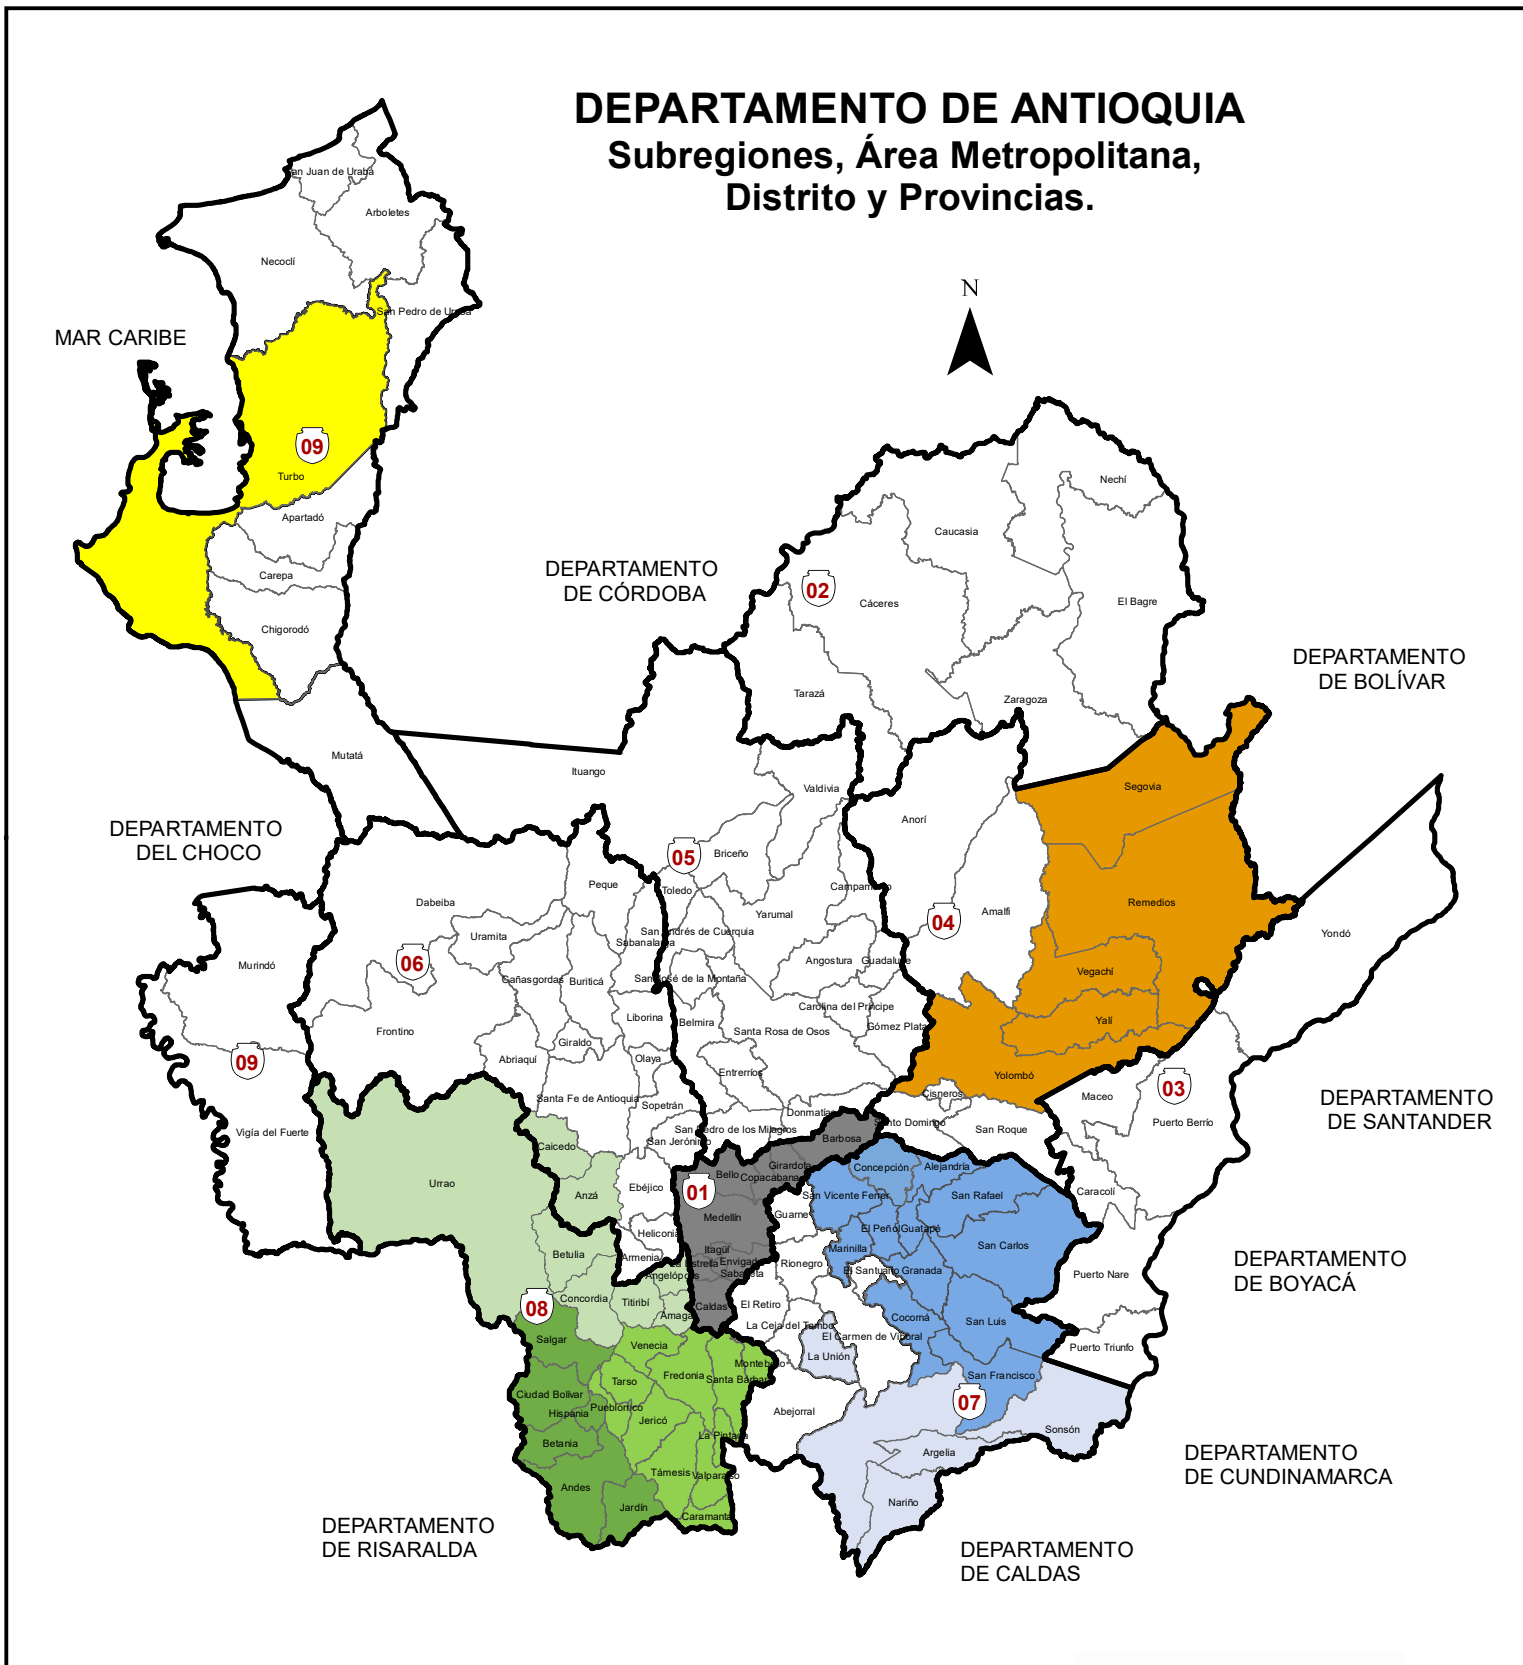

DEPARTAMENTO DE ANTIOQUIA

Subregiones, Área Metropolitana, Distrito y Provincias.

Subregiones	Área Metropolitana del Valle de Aburrá	Distrito Portuario	Provincias					
			Del Agua, Bosques y el Turismo	Cartama	La Paz	Penderisco	San Juan	Minero Agroecológica
01 Valle de Aburrá	Medellín	Turbo	Alejandro	Caramanta	Argelia	Amagá	Andes	Remedios
02 Bajo Cauca	Barbosa		Cocorná	Fredonia	La Unión	Angelópolis	Betania	Segovia
03 Magdalena Medio	Bello		Concepción	Jericó	Nariño	Anzá	Ciudad Bolívar	Vegachí
04 Nordeste	Caldas		El Peñol	La Pintada	Sonsón	Betulia	Hispania	Yalí
05 Norte	Copacabana		Granada	Montebello		Caicedo	Jardín	Yolombó
06 Occidente	Envigado		Guatapé	Pueblo Rico		Concordia	Salgar	
07 Oriente	Girardota		Marinilla	Santa Bárbara		Titiribí		
08 Suroeste	Itagüí		San Carlos	Támesis		Urrao		
09 Urabá	La Estrella Sabaneta		San Francisco	Tarso				
			San Luis	Valparaiso				
			San Rafael	Venecia				
			San Vicente Ferrer					

GOBERNACIÓN DE ANTIOQUIA

0 3.5 7 14 21 28 Miles

Coordinate System: MAGNA Colombia Bogota
 Projection: Transverse Mercator
 Datum: MAGNA
 False Easting: 1.000.000,0000
 False Northing: 1.000.000,0000
 Central Meridian: -74,0775
 Scale Factor: 1,0000
 Latitude Of Origin: 4,5962
 Units: Meter

Ordenanza 34 de 2006	Ordenanza 34 de 1980	Ley 1883 de 2018	Ordenanza 11 de 2018	Ordenanza 54 de 2016	Ordenanza 06 de 2018	Ordenanza 04 de 2018	Ordenanza 05 de 2018	Ordenanza 30 de 2019
----------------------	----------------------	------------------	----------------------	----------------------	----------------------	----------------------	----------------------	----------------------